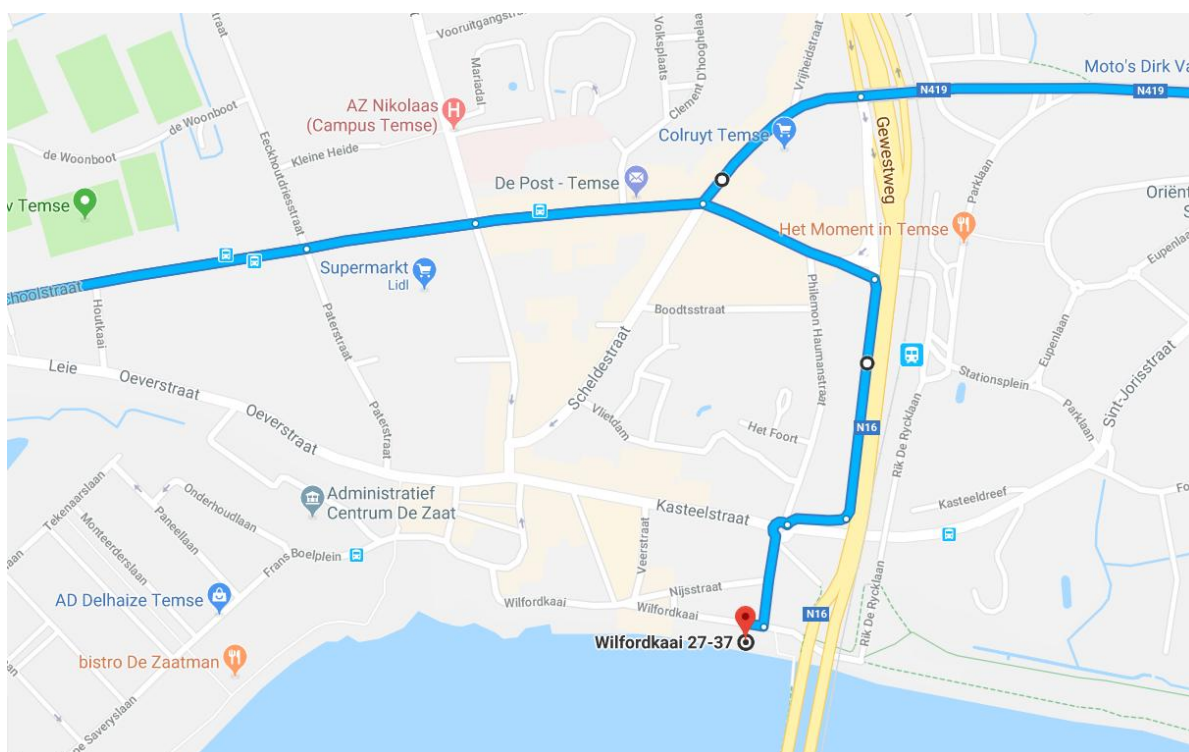

AANRIJROUTE VERZAMELPLAATS CAVALCADE

KOMENDE VAN DE RICHTING ELVERSELE

Gelieve via de schoolstraat / August Wautersstraat en Stationsstraat zich naar de verzamelplaats te begeven.

KOMENDE VAN DE RICHTING STEENDORP

Gelieve via de krijgsbaan / Vrijheidstraat / August Wautersstraat en Stationsstraat zich naar de verzamelplaats te begeven. OPGELET! Gelieve niet bovenaan de viaduct af te slaan naar de straat Viaduct. Deze straat is niet geschikt om met grote praalwagens door te rijden.

Gelieve niet via de kasteelstraat naar de verzamelplaats te rijden.